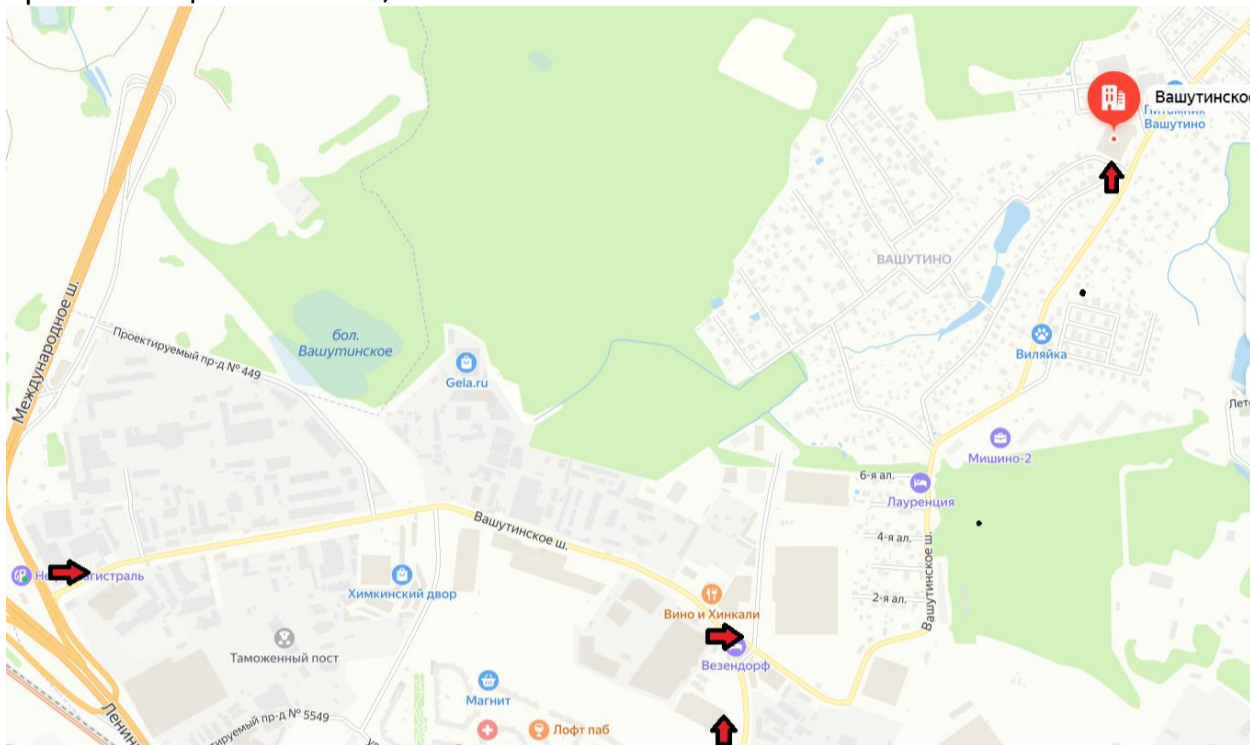

Склад СкайДжин находится по адресу г.Химки, Вашутинское шоссе, 200 стр.1

Почта: sklad@skygen.com

Как проехать до склада СкайДжин координаты 55.929828, 37.435744

- Двигаясь по Ленинградскому шоссе в сторону области, свернуть направо на улицу Репина, далее на перекрестке с круговым движением повернуть налево на Коммунальный проезд, проехать 1,8 км и повернуть направо на Вашутинское шоссе, проехать еще почти 2 км, либо

- Двигаясь по Ленинградскому шоссе в сторону области, свернуть направо на Вашутинское шоссе, далее по Вашутинскому шоссе проехать 3,5 км. На шоссе слева вы увидите большой складской терминал. Въезд обозначен стрелкой.

- На шлагбауме сказать, что вы едете на склад компании Новелти, 8е ворота. Вас пропустят.
8-е ворота склада находятся прямо напротив въезда.

Контакты на складе

Зав. складом Гусев Сергей Юрьевич,

тел. +7(495) 215-02-22, доб 144